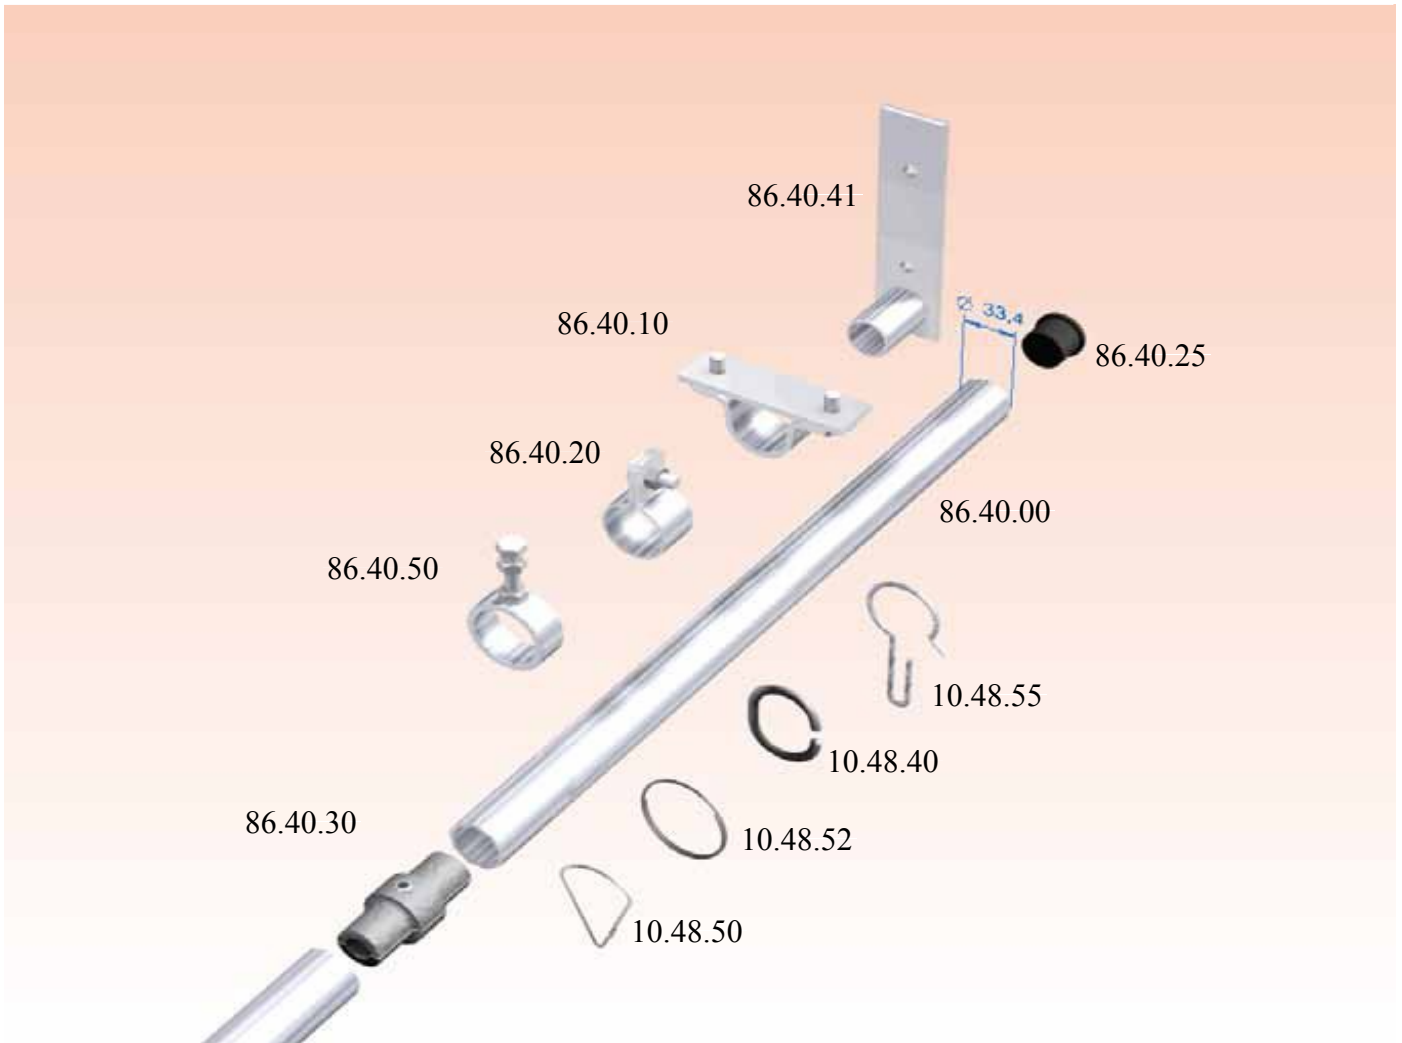

PUTKIKIINNITYS

JATKO PUTKELLE 33,7 MM. TUETTAVA MAHDOLLISIMMAN LÄHELTÄ.	86.40.30
RIPUSTUSRENGAS , TERÄS , 33,7 MM PUTKELLE (PAKATTU 7 KPL PUSSEIHIN)	10.48.50.0007
RIPUSTUSRENGAS , HAPONKESTÄVÄ	10.48.52
RIPUSTUSRENGAS , MUOVINEN 33,7 MM	10.48.40
RIPUSTUSRENGAS , METALLINEN , ISO , RASKAASEEN KÄYTTÖÖN. MAX 40 MM PUTKELLE	10.48.55
PUTKENKANNATIN , (M8 X 35 MM) PULTILLA	86.40.50
KATTOKIINNIKE , 33,7 MM PUTKELLE. VOIDAAN ASENTAA MYÖS SEINÄÄN	86.40.10
SEINÄKIINNIKE , 33,7 MM PUTKELLE. VOIDAAN ASENTAA SEINÄÄN SEKÄ PILARIIN	86.40.41
PUTKI 33,7 MM. MYYDÄÄN METREITTÄIN, MAX PITUUS 4 METRIÄ.	86.40.00
PÄÄTYKAPPALE , 33,7 MM PUTKELLE	86.40.25