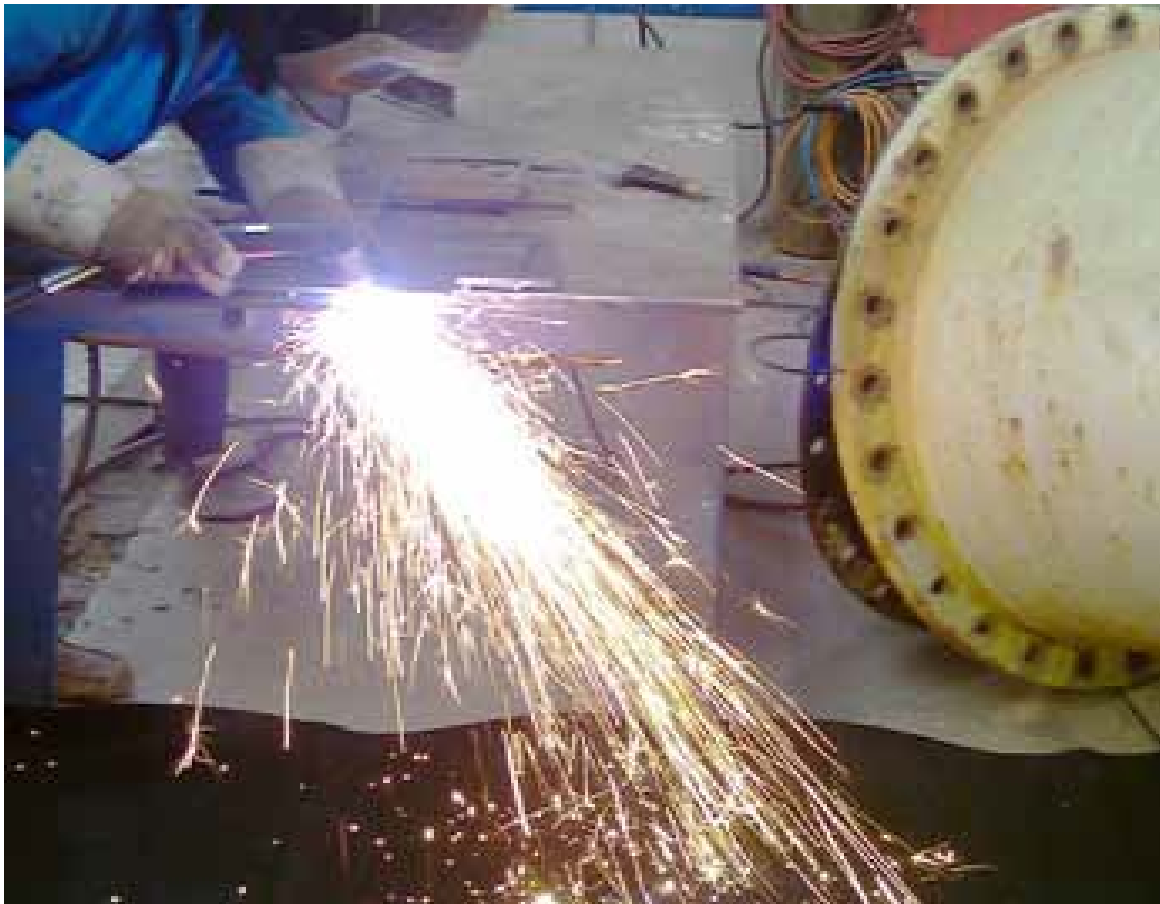

HITSAUSPEITE SATURN

SATURN HITSAUSPEITE ON VALMISTETTU HIILIKUITUKANKAASTA JA SE KESTÄÄ HETKELLISESTI ERITTÄIN KORKEITA LÄMPÖTILOJA. HIILIKUITUKANGAS ON MYÖS ERITTÄIN KEVYTTÄ (420 G / M²) JA JOUSTAVAA, JOTEN SITÄ VOIDAAN KÄYTTÄÄ PIENESSÄ TILASSA JA VAIKEISSA KULMISSA.