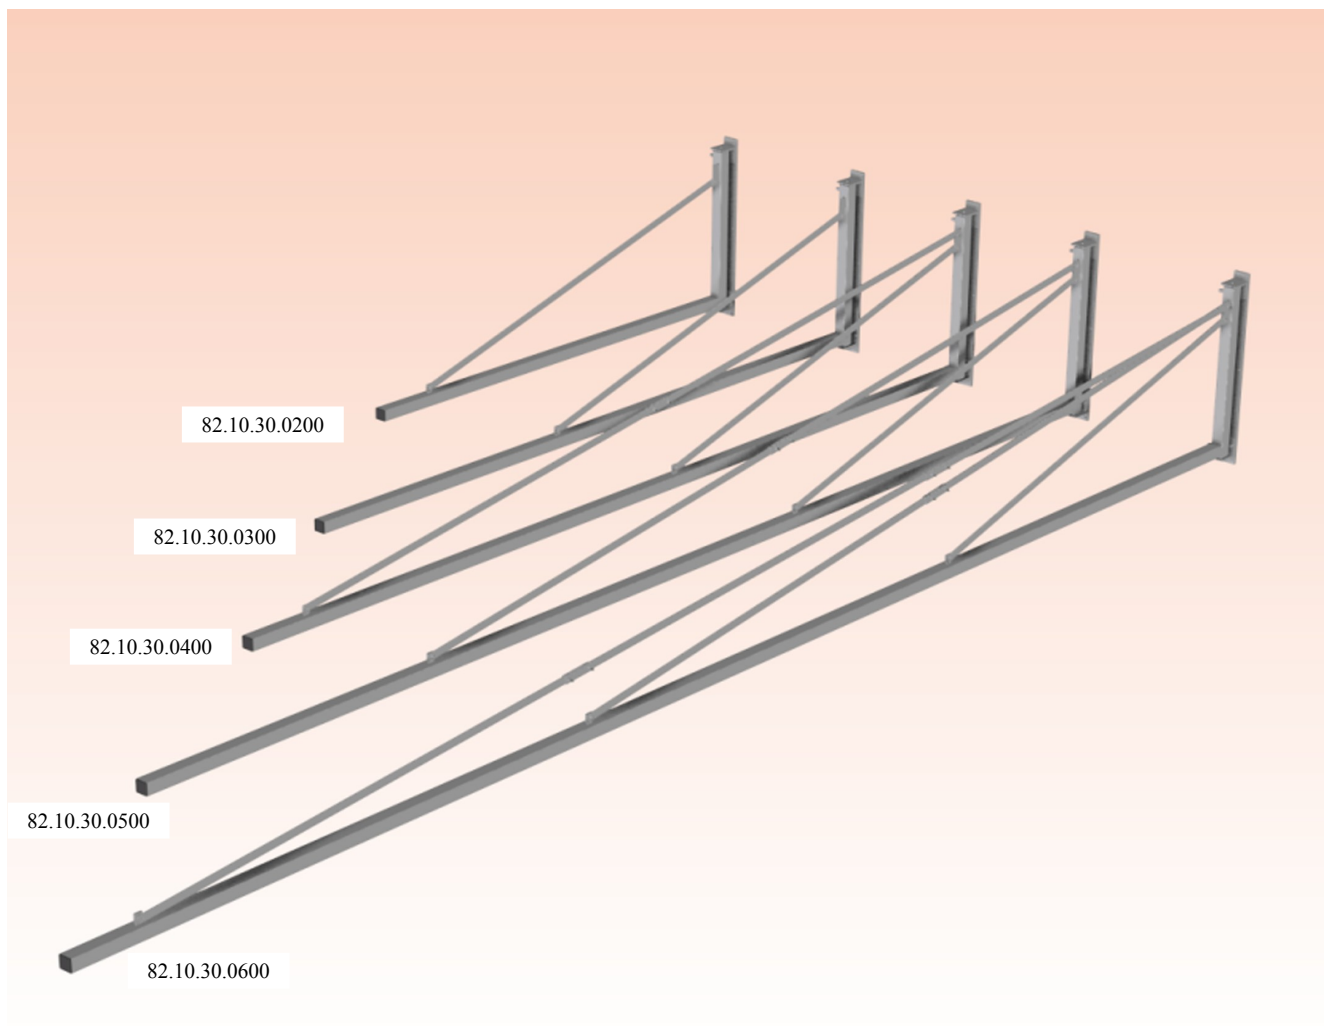

KÄÄNTYVÄ VARSII

KÄÄNTYVÄ VARSII VOIDAAN ASENTAA SEINÄLLE TAI PILARIN VARAAN. VARSII ON VALMISTETTU 50 X 50 MM NELISKANTTISESTA PUTKESTA. VARSII ON MAALATTU HARMAAKSI (RAL 7035). VARSII ON VARUSTETTU MEKAANISELLA SARANALLA JA ASENNUSLEVYLLÄ, JOKA ASENNETAAN SEINÄÄN TAI PILARIIN.

Tuotteet:

KÄÄNTYVÄ VARSII PITUUS 200 CM
KÄÄNTYVÄ VARSII PITUUS 300 CM
KÄÄNTYVÄ VARSII PITUUS 400 CM
KÄÄNTYVÄ VARSII PITUUS 500 CM
KÄÄNTYVÄ VARSII PITUUS 600 CM

82.10.30.0200
82.10.30.0300
82.10.30.0400
82.10.30.0500
82.10.30.0600

KÄÄNTYVÄT VARRET EIVÄT SISÄLLÄ HITSAUSLAMELLEJA- TAI VERHOJA, EIKÄ KISKOJA, PUTKEA TAI PILAREITA.

ILMOITA VARREN PITUUS, ASENNUSKORKEUS, HALUTTU HITSAUSVERHO- TAI LAMELLI. LASKEMME TARJOUKSEN!

YHTEYDENOTOT, TARJOUSPYYNÖT JA TILAUKSET
INFO@PAINEPSTE.FI TAI 040-5432373